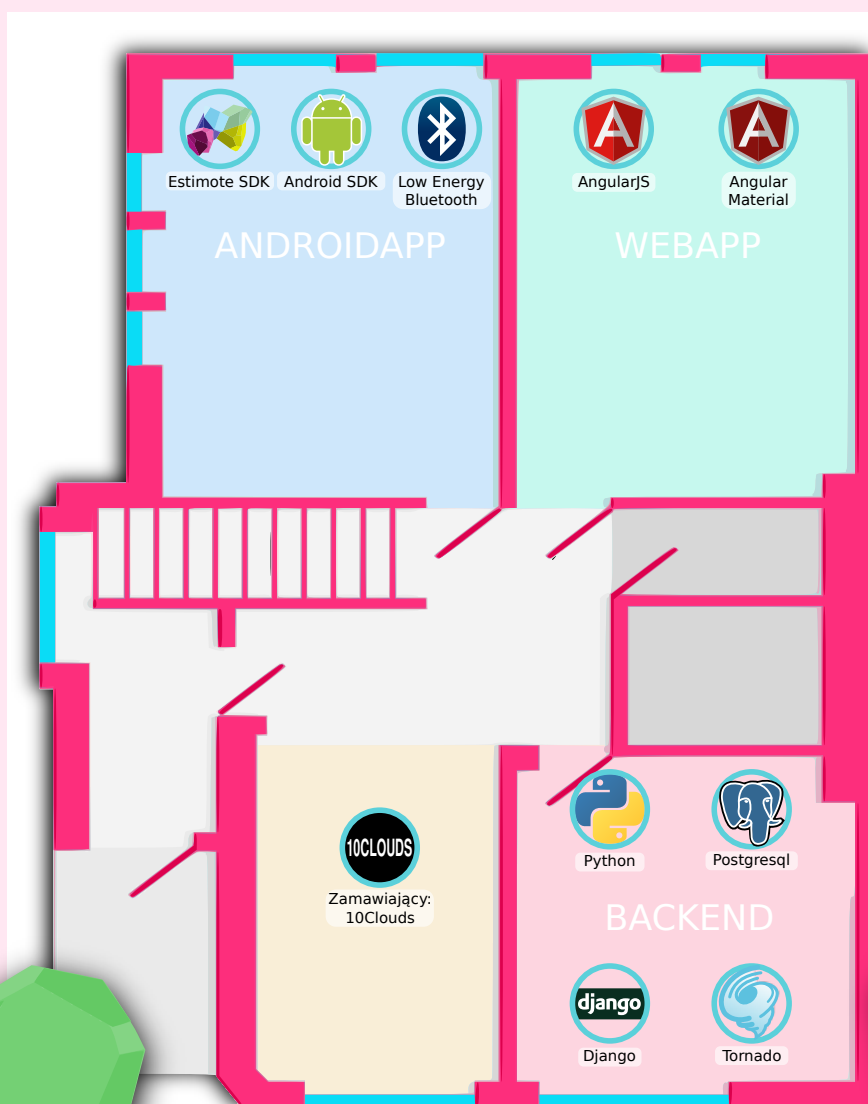

Who ? Where

System do lokalizacji pracowników
z zastosowaniem technologii
Estimote Beacon

dr Janusz
Jabłonowski
opiekun zespołu
Who is Where

Klaudia
Grygoruk
grupa 8
Who is Where

Mateusz
Banaszek
grupa 8
Who is Where

Michał
Błaziak
grupa 8
Who is Where

Arkadiusz
Wróbel
grupa 8
Who is Where