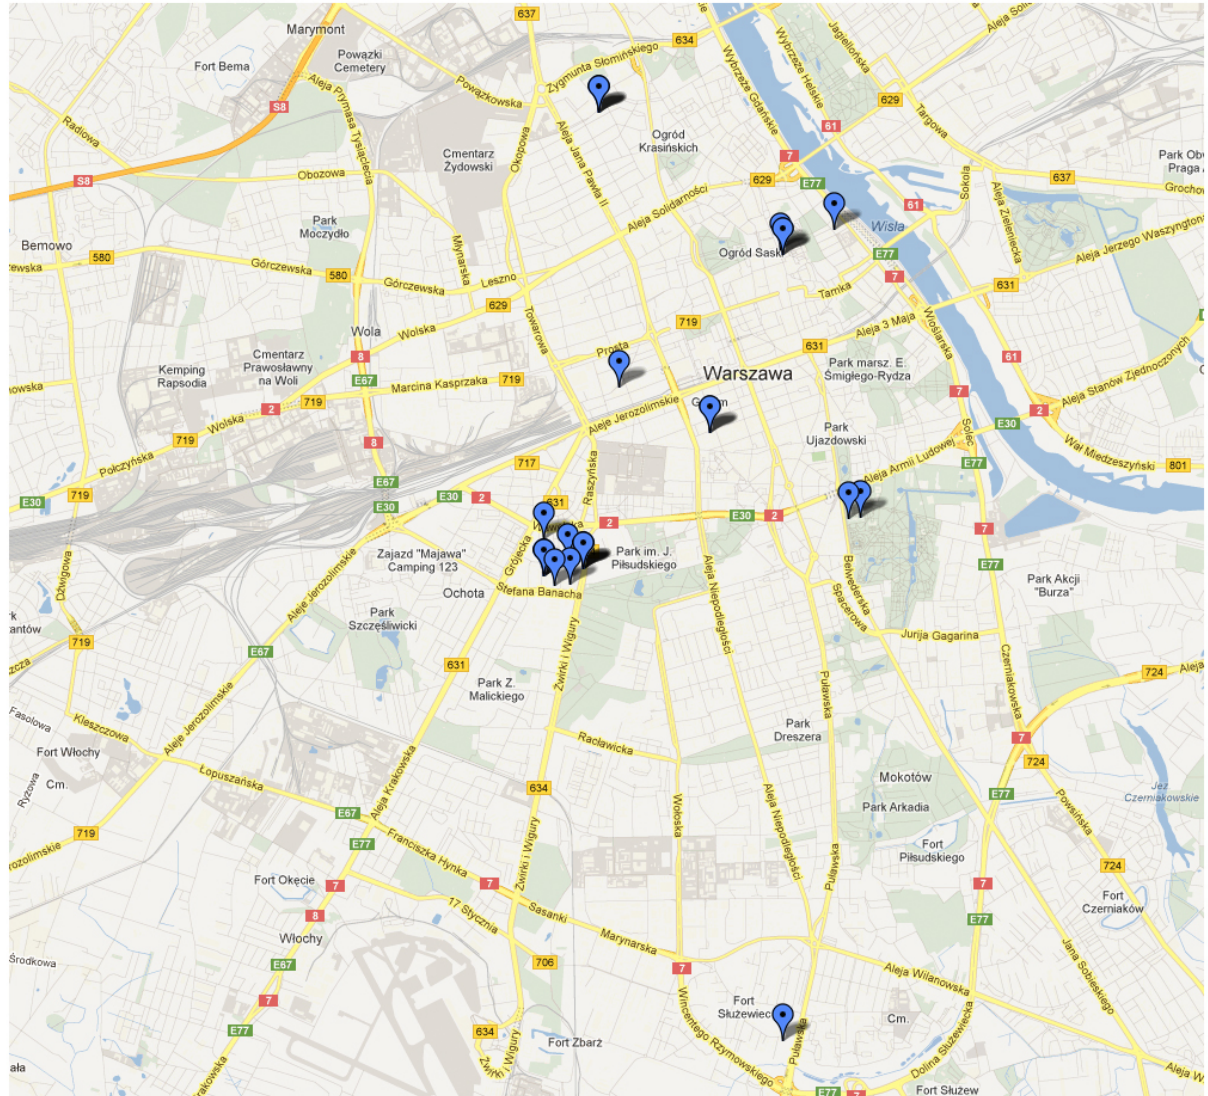

## Obiegówka MISMaP

- 📍 Biblioteka Wydziału Matematyki, Informatyki i Mechaniki
- 📍 Biblioteka Instytutu Geofizyki Uniwersytetu Warszawskiego
- 📍 Biblioteka Główna Uniwersytetu Warszawskiego
- 📍 Biblioteka Wydziału Chemii
- 📍 Biblioteka Wydziału Biologii  
01-001 Warszawa
- 📍 Biblioteka Wydziału Biologii Uniwersytetu Warszawskiego. Filia
- 📍 Biblioteka Instytutu Fizyki Teoretycznej  
01-001 Warszawa
- 📍 Biblioteka Instytutu Fizyki Doświadczalnej  
01-001 Warszawa
- 📍 Obserwatorium Astronomiczne  
Aleje Ujazdowskie 4, 00-001 Warszawa
- 📍 Biblioteka Instytutu Geofizyki  
01-001 Warszawa
- 📍 Pracownia Fizyczna I  
01-001 Warszawa
- 📍 Pracownia Fizyczna II  
01-001 Warszawa
- 📍 Biblioteka Dydaktyczna Wydziału Fizyki  
01-001 Warszawa
- 📍 Wypożyczalnia Map Wydziału Geografii i Studiów Regionalnych  
01-001 Warszawa
- 📍 Wypożyczalnia Książek Wydziału Geografii i Studiów Regionalnych
- 📍 Instytut Geologii Podstawowej  
02-001 Warszawa
- 📍 Instytut Hydrogeologii i Geologii Inżynierskiej  
02-001 Warszawa
- 📍 Instytut Geochemii, Mineralogii i Petrografii  
02-001 Warszawa
- 📍 Katedra Ochrony Środowiska i Zasobów Naturalnych  
02-001 Warszawa
- 📍 Biblioteka Wydziału Psychologii
- 📍 Laboratorium Technik Diagnostycznych  
01-001 Warszawa
- 📍 Pracownia Komputerowa  
01-001 Warszawa
- 📍 Centralna Biblioteka Geografii i Ochrony Środowiska Instytutu Geografii i Przestrzennego Zagospodarowania PAN  
02-001 Warszawa
- 📍 Biuro Pełnomocnika Rektora ds. Organizacji Nauczania Języków Obcych  
01-001 Warszawa
- 📍 Biblioteka Wydziału Geologii  
01-001 Warszawa

# Moduł Elektronicznej Karty Obiegowej do Systemu USOS